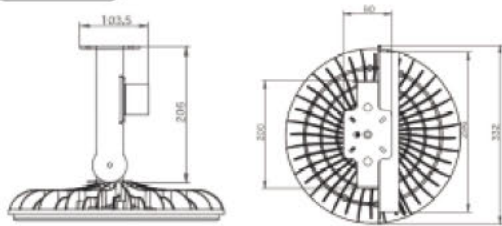

LED照明本体

LED照明本体(背面)

キャスター取付けイメージ

AP-SBB150-OD [防雨型]

LED照明本体

LED照明本体(背面)

キャスター取付けイメージ

寸法

AP-SBB90-OD

■吊下げ金具寸法(単価:mm)

(上記は、別売電源取付プレート使用時の寸法を示します。)

AP-SBB150-OD

■吊下げ金具寸法(単価:mm)

(上記は、別売電源取付プレート使用時の寸法を示します。)

パーツ詳細

ON/OFFスイッチ