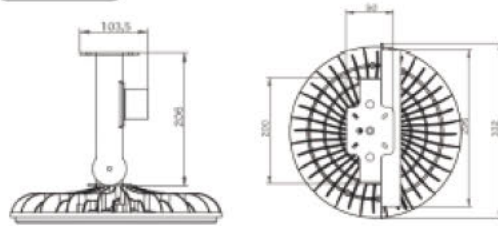

AP-SBB90-OD

■吊下げ金具寸法(単価:mm)

(上記は、別売電源取付プレート使用時の寸法を示します。)

AP-SBB150-OD

■吊下げ金具寸法(単価:mm)

(上記は、別売電源取付プレート使用時の寸法を示します。)

パーツ詳細

ON/OFFスイッチ